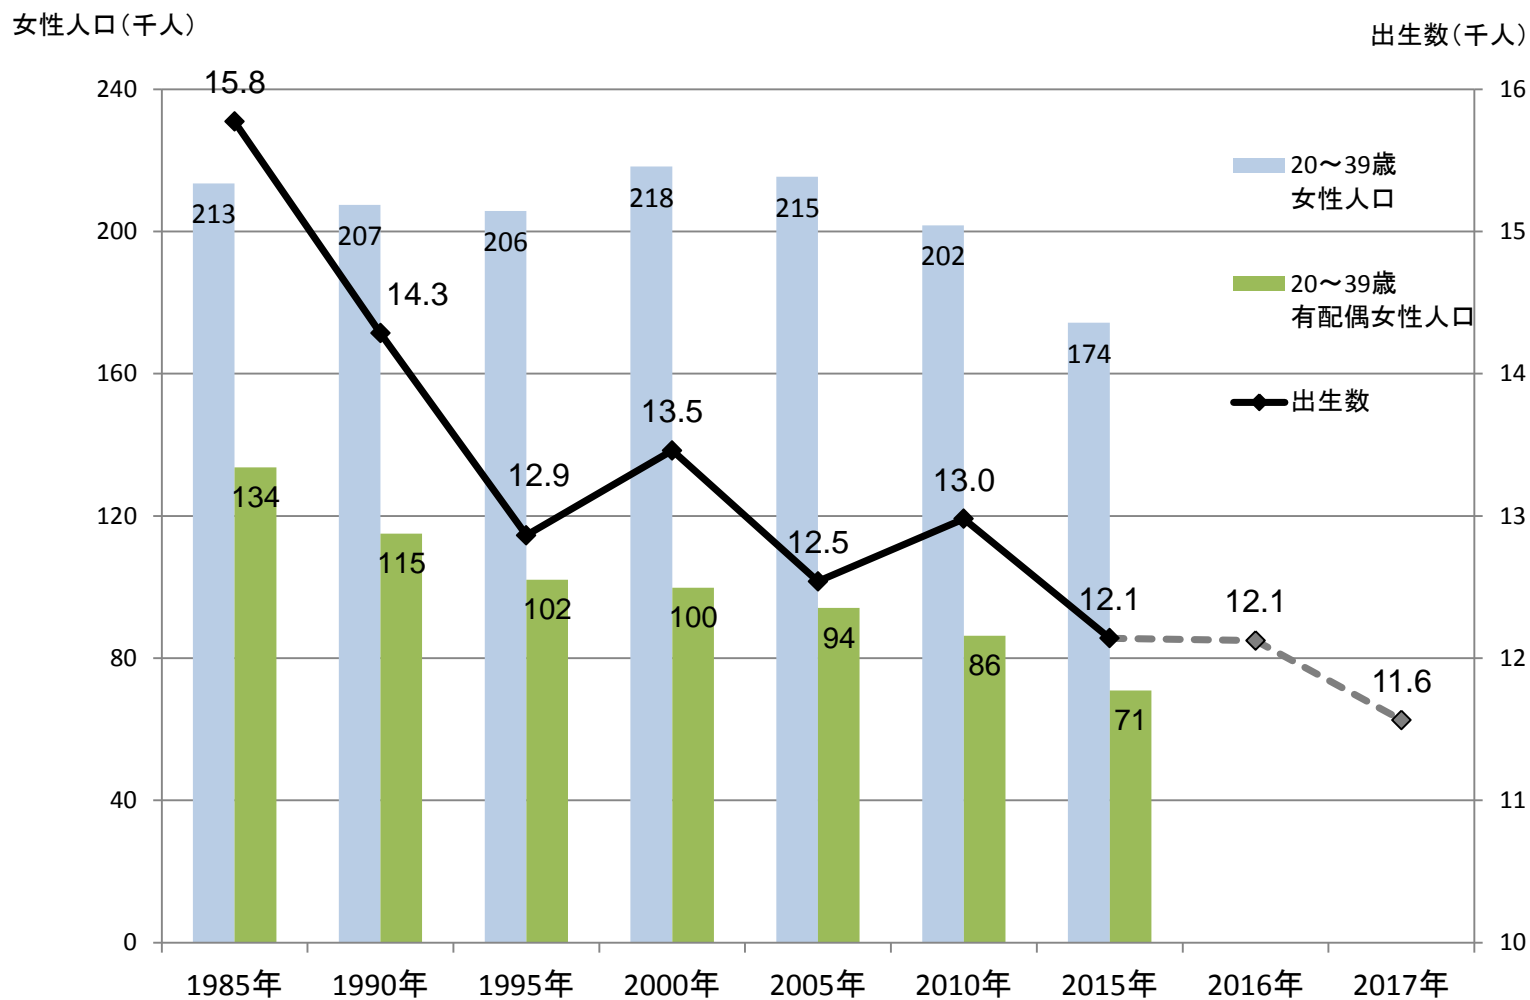

# 20～39歳女性人口と出生数の推移 (1985年～2017年)

出典：国勢調査、神戸市統計報告「人口の動き」