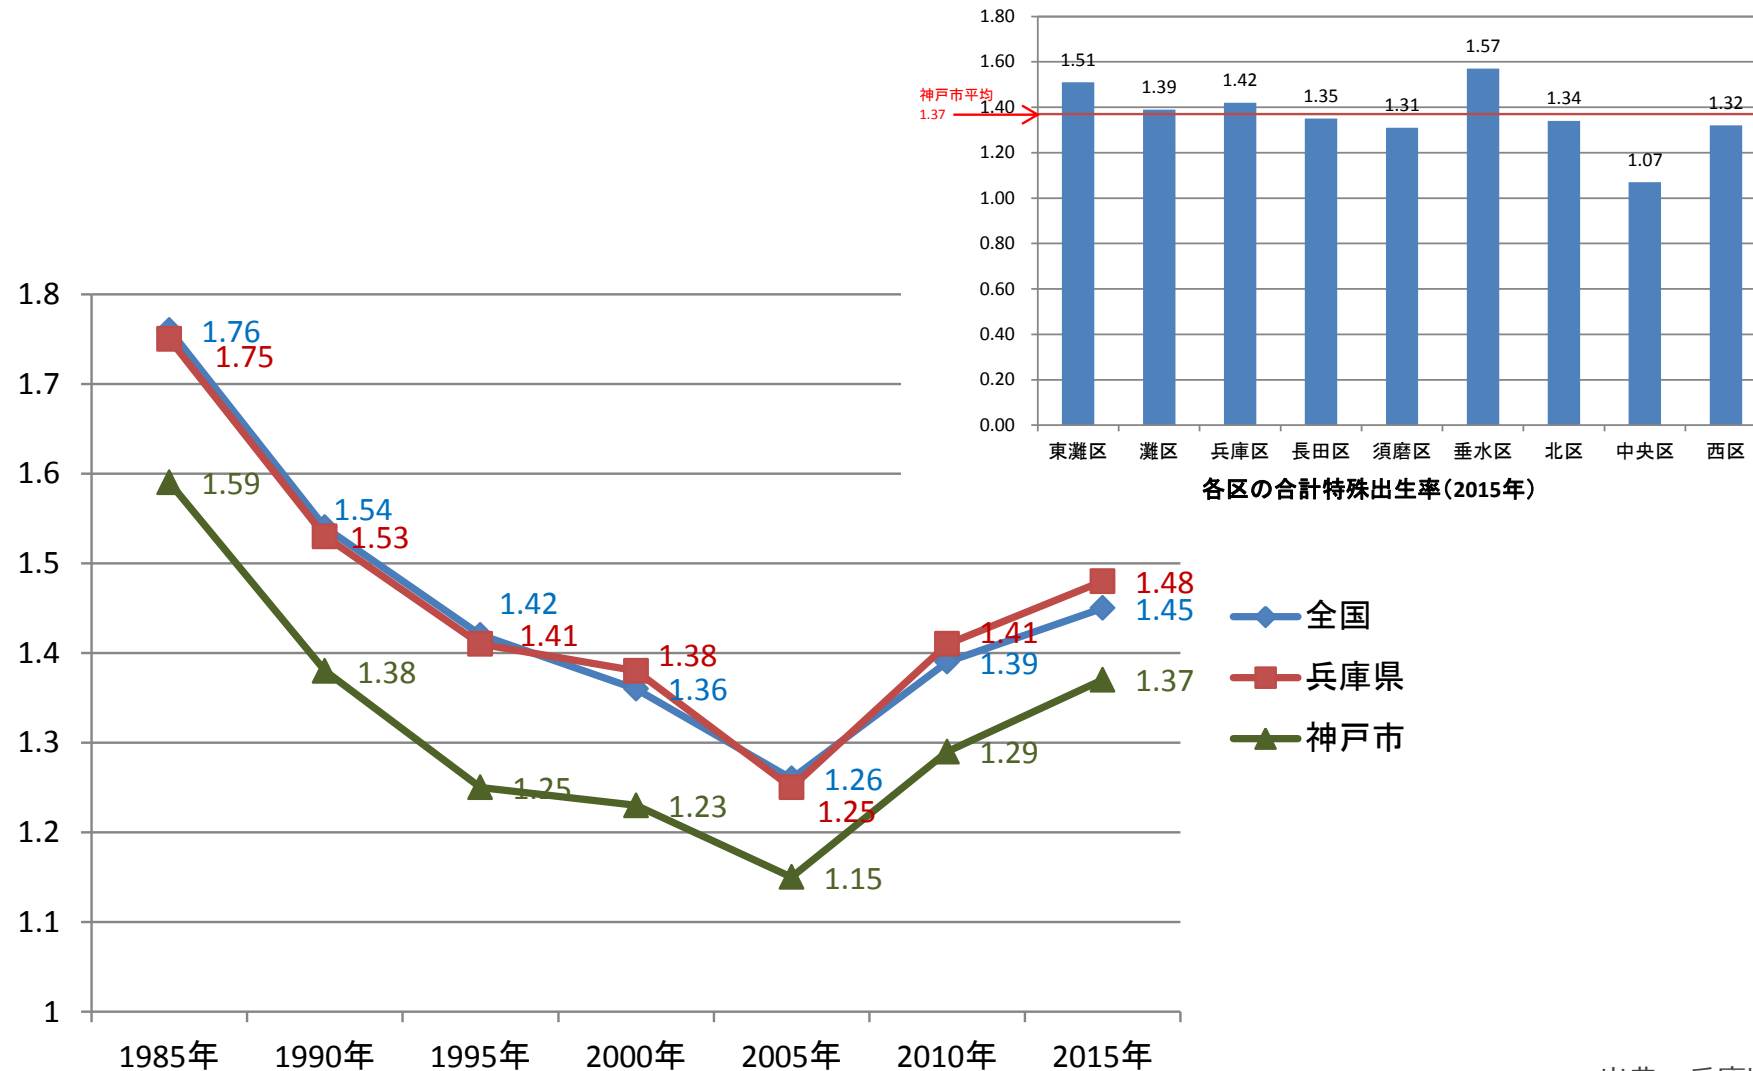

# 市、区別合計特殊出生率の推移 (1985年～2015年)

出典：兵庫県HP