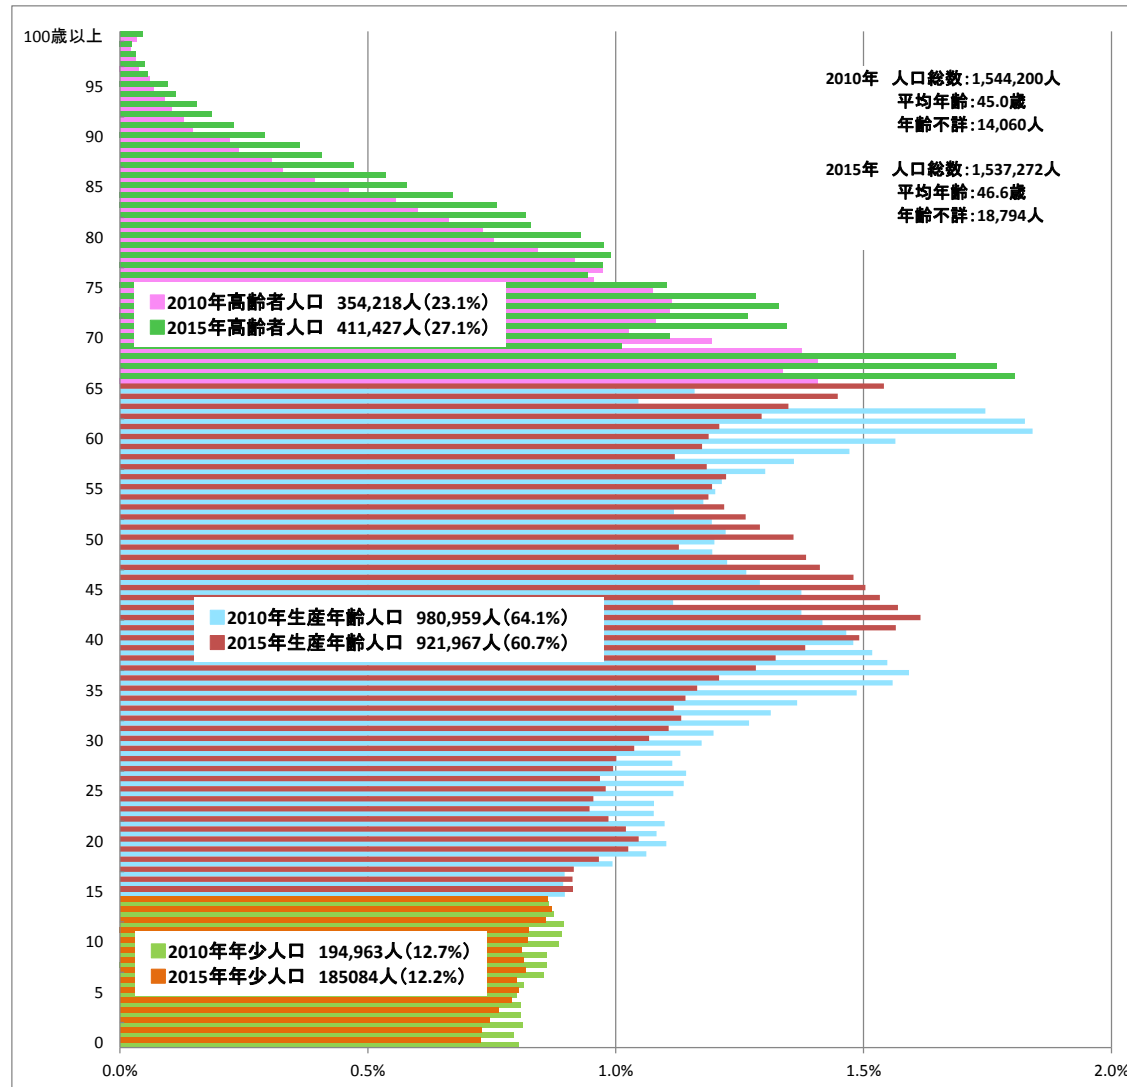

神戸市の年齢別人口推移 (2010年、2015年 人口ピラミッド)

出典：国勢調査