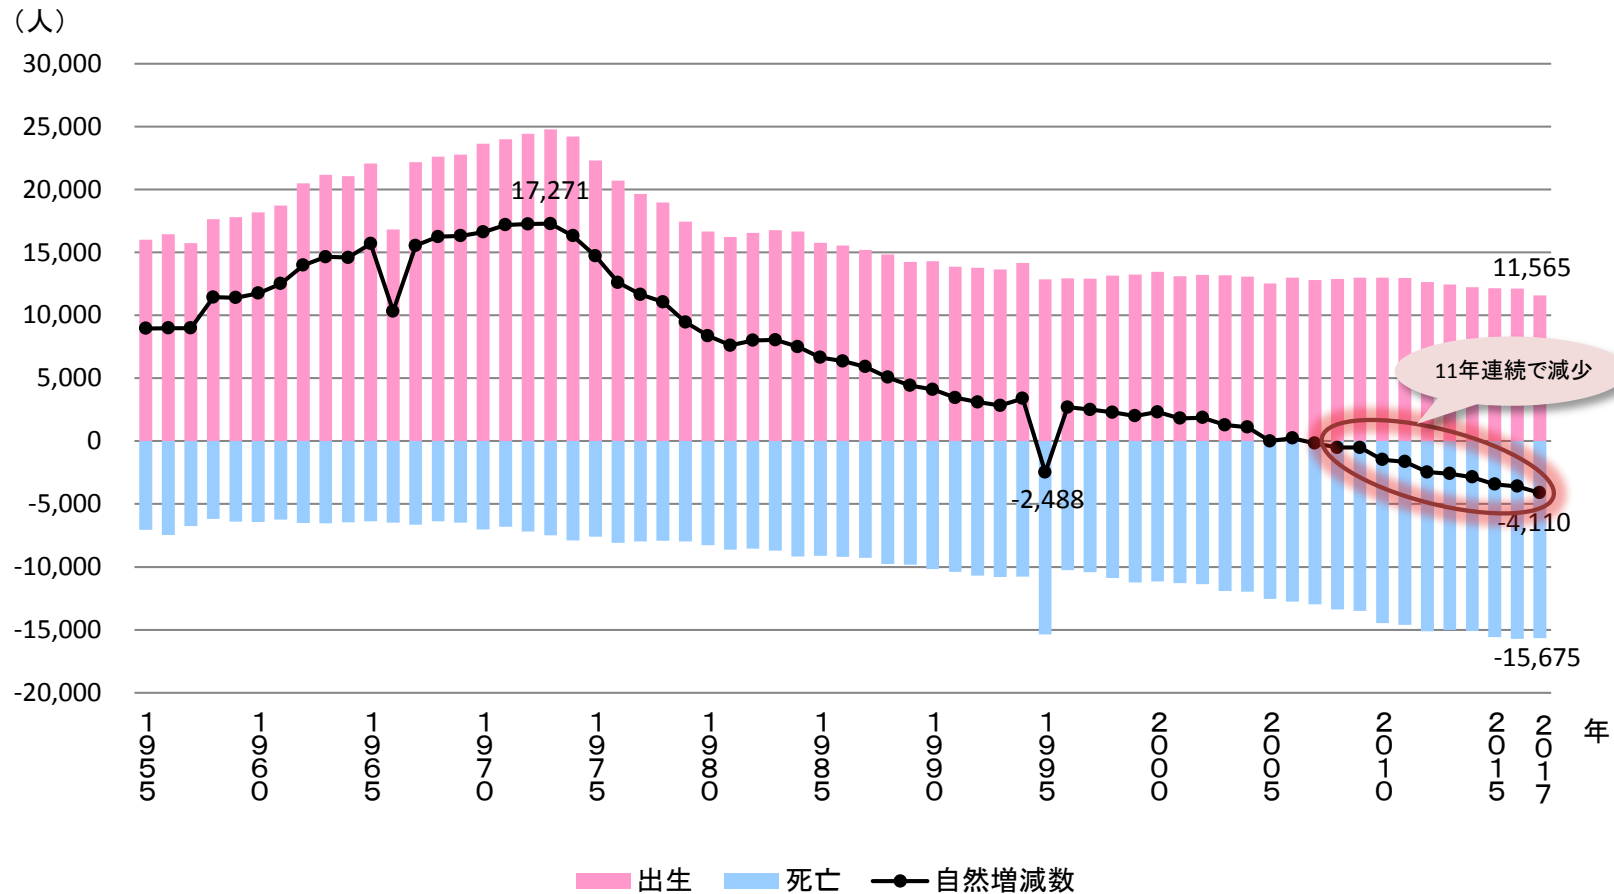

神戸市の自然動態/出生率、死亡数、増減数 (1955年～2017年)

出典：国勢調査、神戸市統計報告「人口の動き」