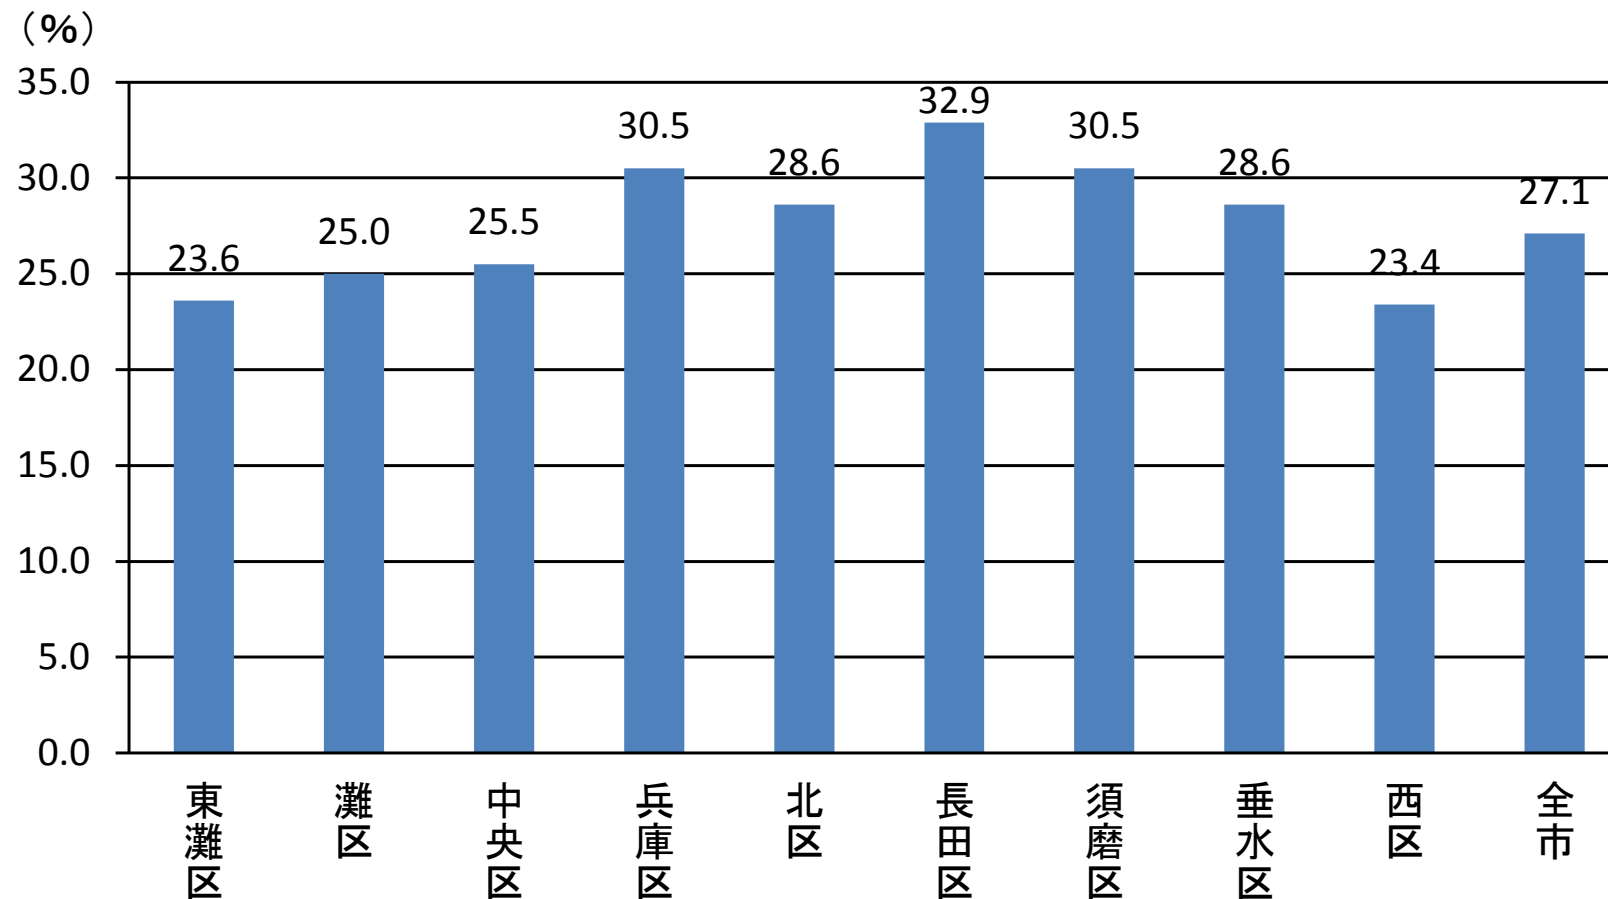

神戸市の行政区別高齢化率 (2015年)

出典：国勢調査