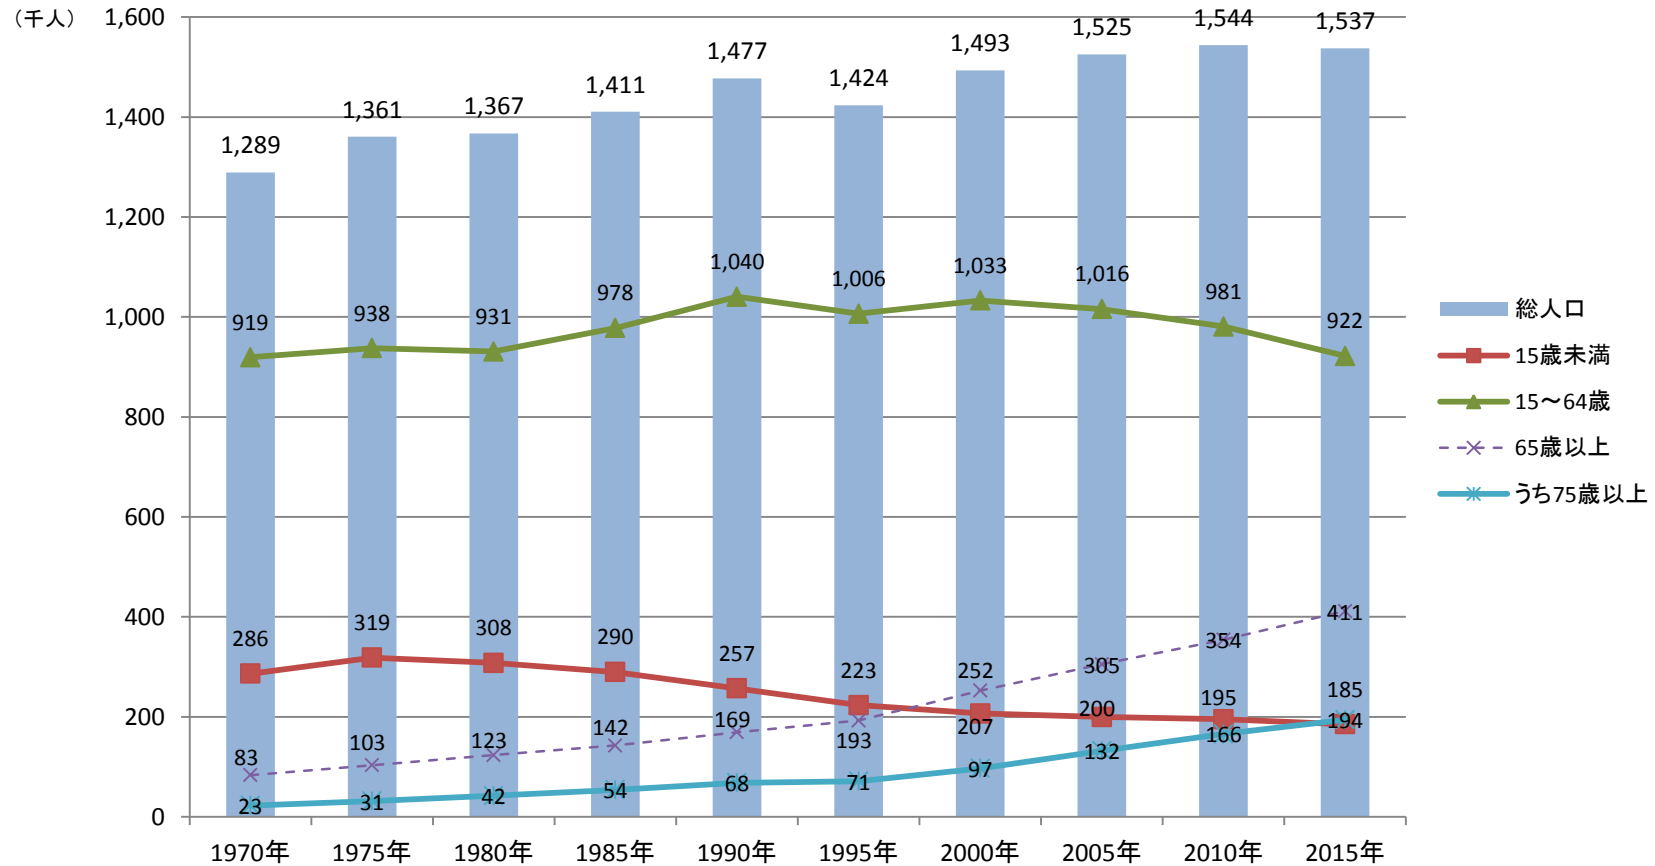

# 神戸市の年齢3区分人口の推移 (1970年～2015年)

出典：国勢調査