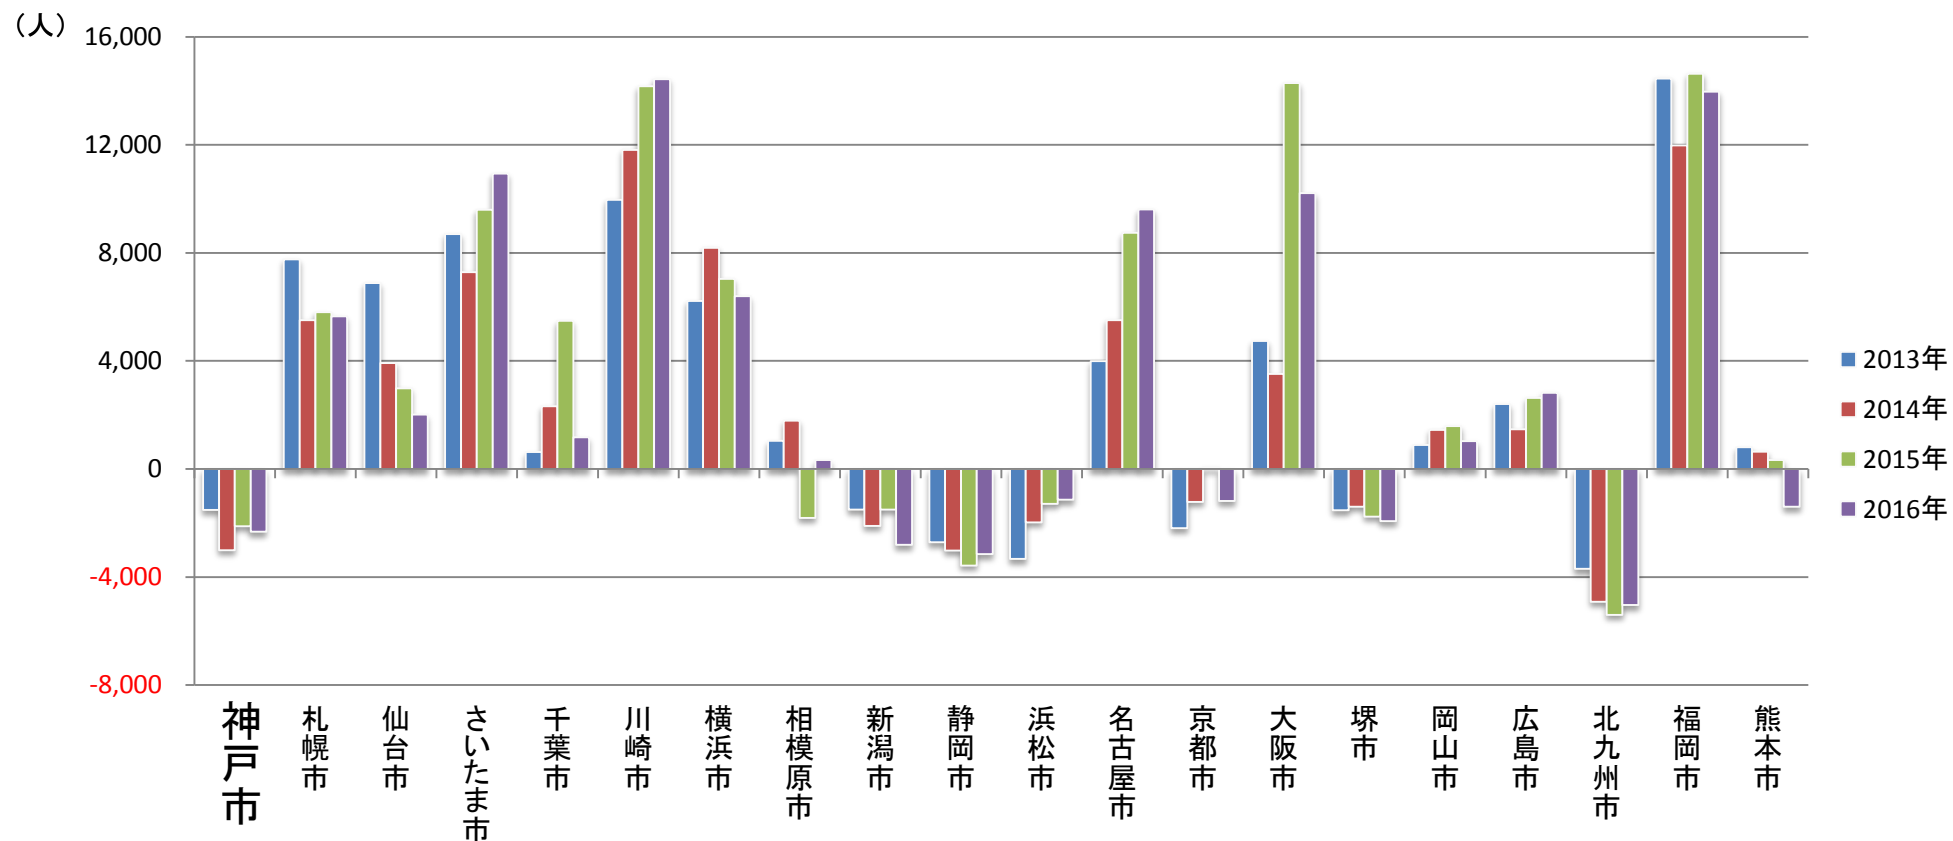

# 大都市比較増減数 (2013年～2016年)

出典：各政令市のウェブサイトを確認できた数値より当研究所で加工作成