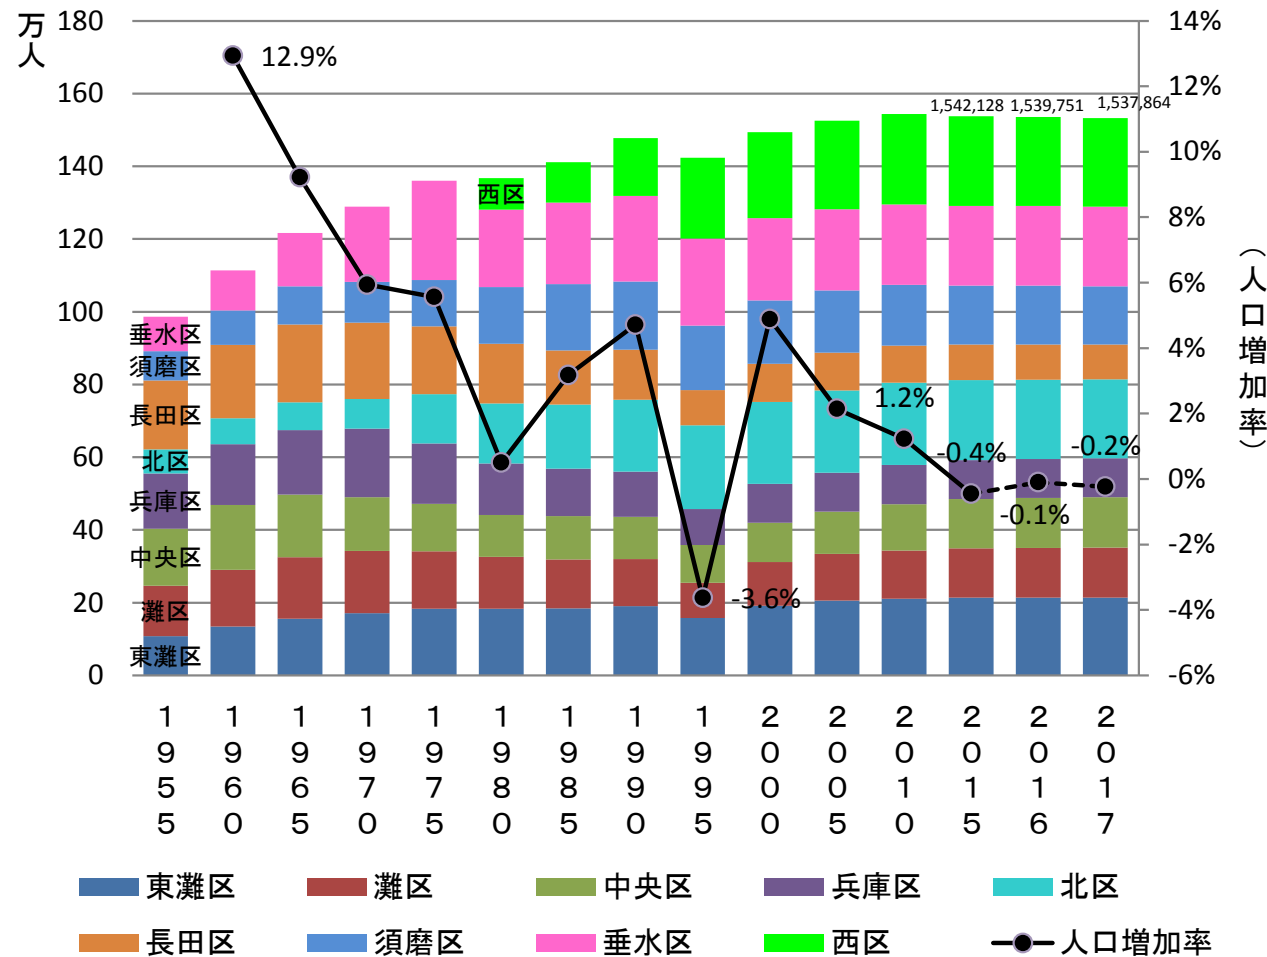

神戸市の総人口推移 (1955年～2017年)

出典：国勢調査、神戸市統計報告「人口の動き」